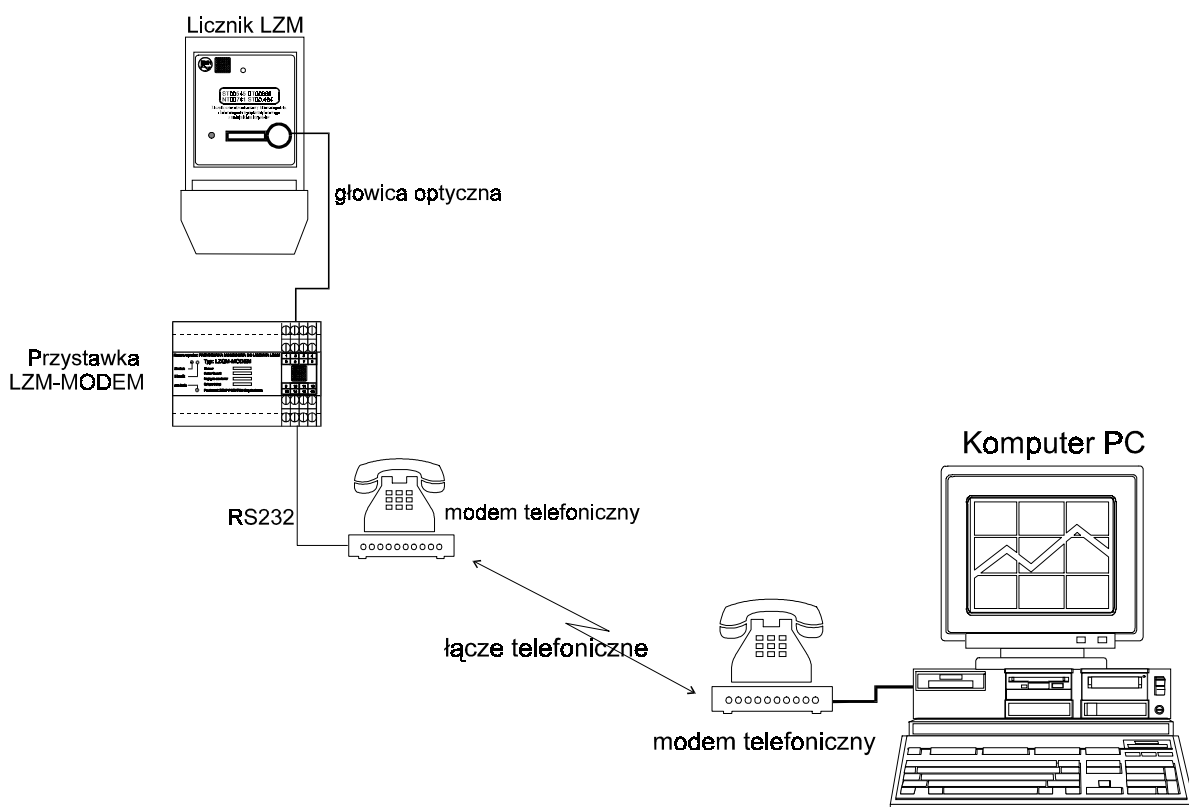

Zakład Elektronicznych Urządzeń Pomiarowych **POZYTON** Sp. z o.o.

Poland 42-200 Częstochowa, ul. Staszica 8
tel.: (+48) 034 366 44 95, 034 361 38 32
fax: (+48) 034 361 38 35, 034 324 13 50

e-mail: pozyton@pozyton.com.pl
<http://www.pozyton.com.pl>