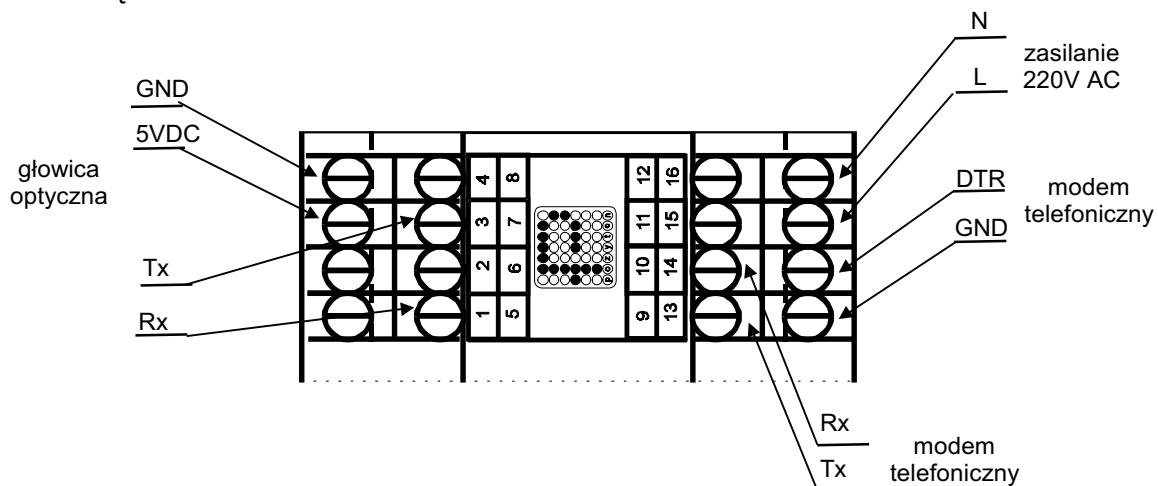

## PRZYSTAWKA MODEMOWA DO LICZNIKA LZM

TYP: LZM-MODEM, wersja na szynę TH-35

Przystawka LZM-MODEM służy do zdalnej transmisji danych z licznika LZM komutowanym łączem telefonicznym za pośrednictwem modemów. Dane, zabezpieczone sumą kontrolną, przesyłane są w postaci cyfrowej. Przystawka komunikuje się z licznikiem za pośrednictwem głowicy optycznej, z modemem telefonicznym poprzez interfejs RS232. Zastosowanie przystawki umożliwia realizację transmisji danych pomiarowych z licznika LZM na dowolną odległość.

### DZIAŁANIE UKŁADU:

Polecenie przesłane z komputera do licznika poprzez modem telefoniczny dociera do przystawki modemowej. W przystawce tłumaczone jest ono na ciąg poleceń przesyłanych do licznika LZM. Dane pomiarowe pobrane z licznika gromadzone są tymczasowo w pamięci przystawki modemowej. Na polecenie z komputera, dane z pamięci przystawki modemowej transmitowane są poprzez łącze telekomunikacyjne do komputera. Pozwala to na zdalny odczyt wszystkich danych pomiarowych zgromadzonych w liczniku LZM. Do odczytu danych pomiarowo-rozliczeniowych z licznika LZM oferujemy specjalistyczne oprogramowanie.

## SCHEMAT POŁĄCZEŃ: