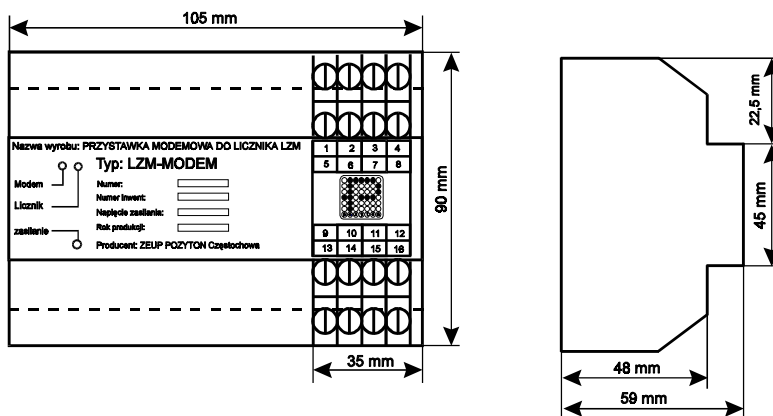

## PRZYSTAWKA MODEMOWA DO LICZNIKA LZM

TYP: LZM-MODEM, wersja na szynę TH-35

Przystawka LZM-MODEM służy do zdalnej transmisji danych z licznika LZM komutowanym łączem telefonicznym za pośrednictwem modemów. Dane, zabezpieczone sumą kontrolną, przesyłane są w postaci cyfrowej. Przystawka komunikuje się z licznikiem za pośrednictwem głowicy optycznej, z modemem telefonicznym poprzez interfejs RS232. Zastosowanie przystawki umożliwia realizację transmisji danych pomiarowych z licznika LZM na dowolną odległość.

### DZIAŁANIE UKŁADU:

Polecenie przesłane z komputera do licznika poprzez modem telefoniczny dociera do przystawki modemowej. W przystawce tłumaczone jest ono na ciąg poleceń przesyłanych do licznika LZM. Dane pomiarowe pobrane z licznika gromadzone są tymczasowo w pamięci przystawki modemowej. Na polecenie z komputera, dane z pamięci przystawki modemowej transmitowane są poprzez łącze telekomunikacyjne do komputera. Pozwala to na zdalny odczyt wszystkich danych pomiarowych zgromadzonych w liczniku LZM. Do odczytu danych pomiarowo-rozliczeniowych z licznika LZM oferujemy specjalistyczne oprogramowanie.