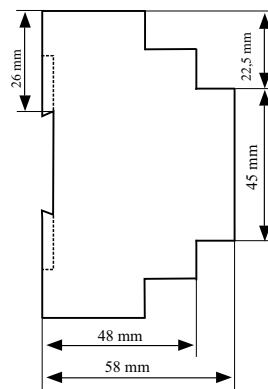

Wymiary modemu 1442MF/DIN

ZAKŁAD ELEKTRONICZNYCH URZĄDZEŃ POMIAROWYCH
POZYTON Sp. z o.o.

Kwiecień
2012

Rysunek
B14

Modem 1442MF/DIN - przykładowy schemat podłączenia i wymiary.