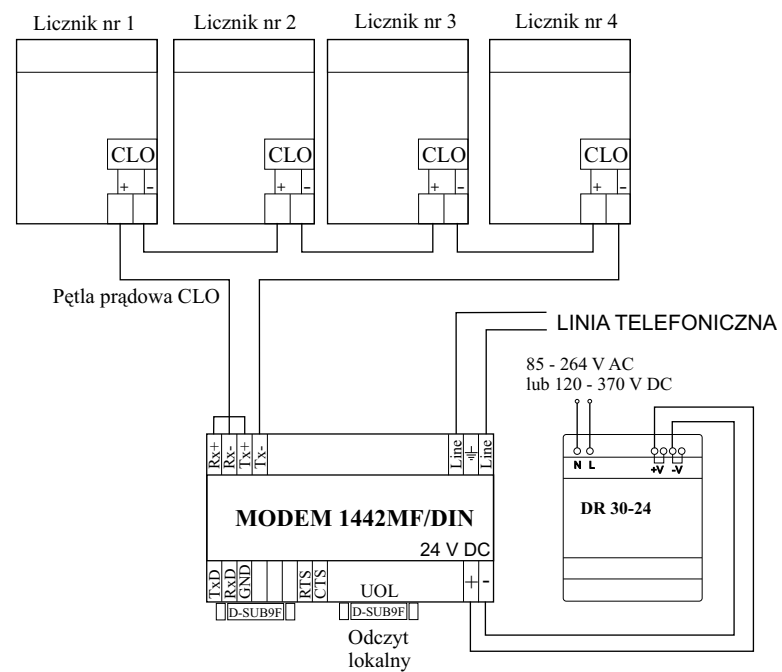

Wymiary modemu 1442MF/DIN

ZAKŁAD ELEKTRONICZNYCH URZĄDZEŃ POMIAROWYCH
POZYTON Sp. z o.o.

Kwiecień
2012

Rysunek
B14

Modem 1442MF/DIN - przykładowy schemat podłączenia i wymiary.