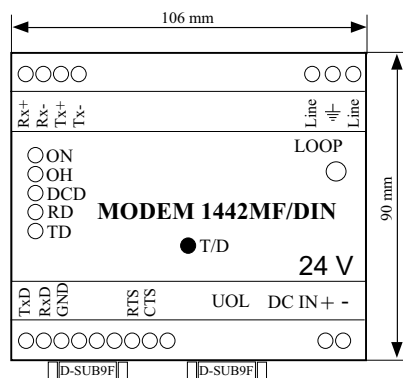

Wymiary modemu 1442MF/DIN

ZAKŁAD ELEKTRONICZNYCH URZĄDZEŃ POMIAROWYCH
POZYTON Sp. z o.o.

Kwiecień
2012

Rysunek
B14

Modem 1442MF/DIN - przykładowy schemat podłączenia i wymiary.